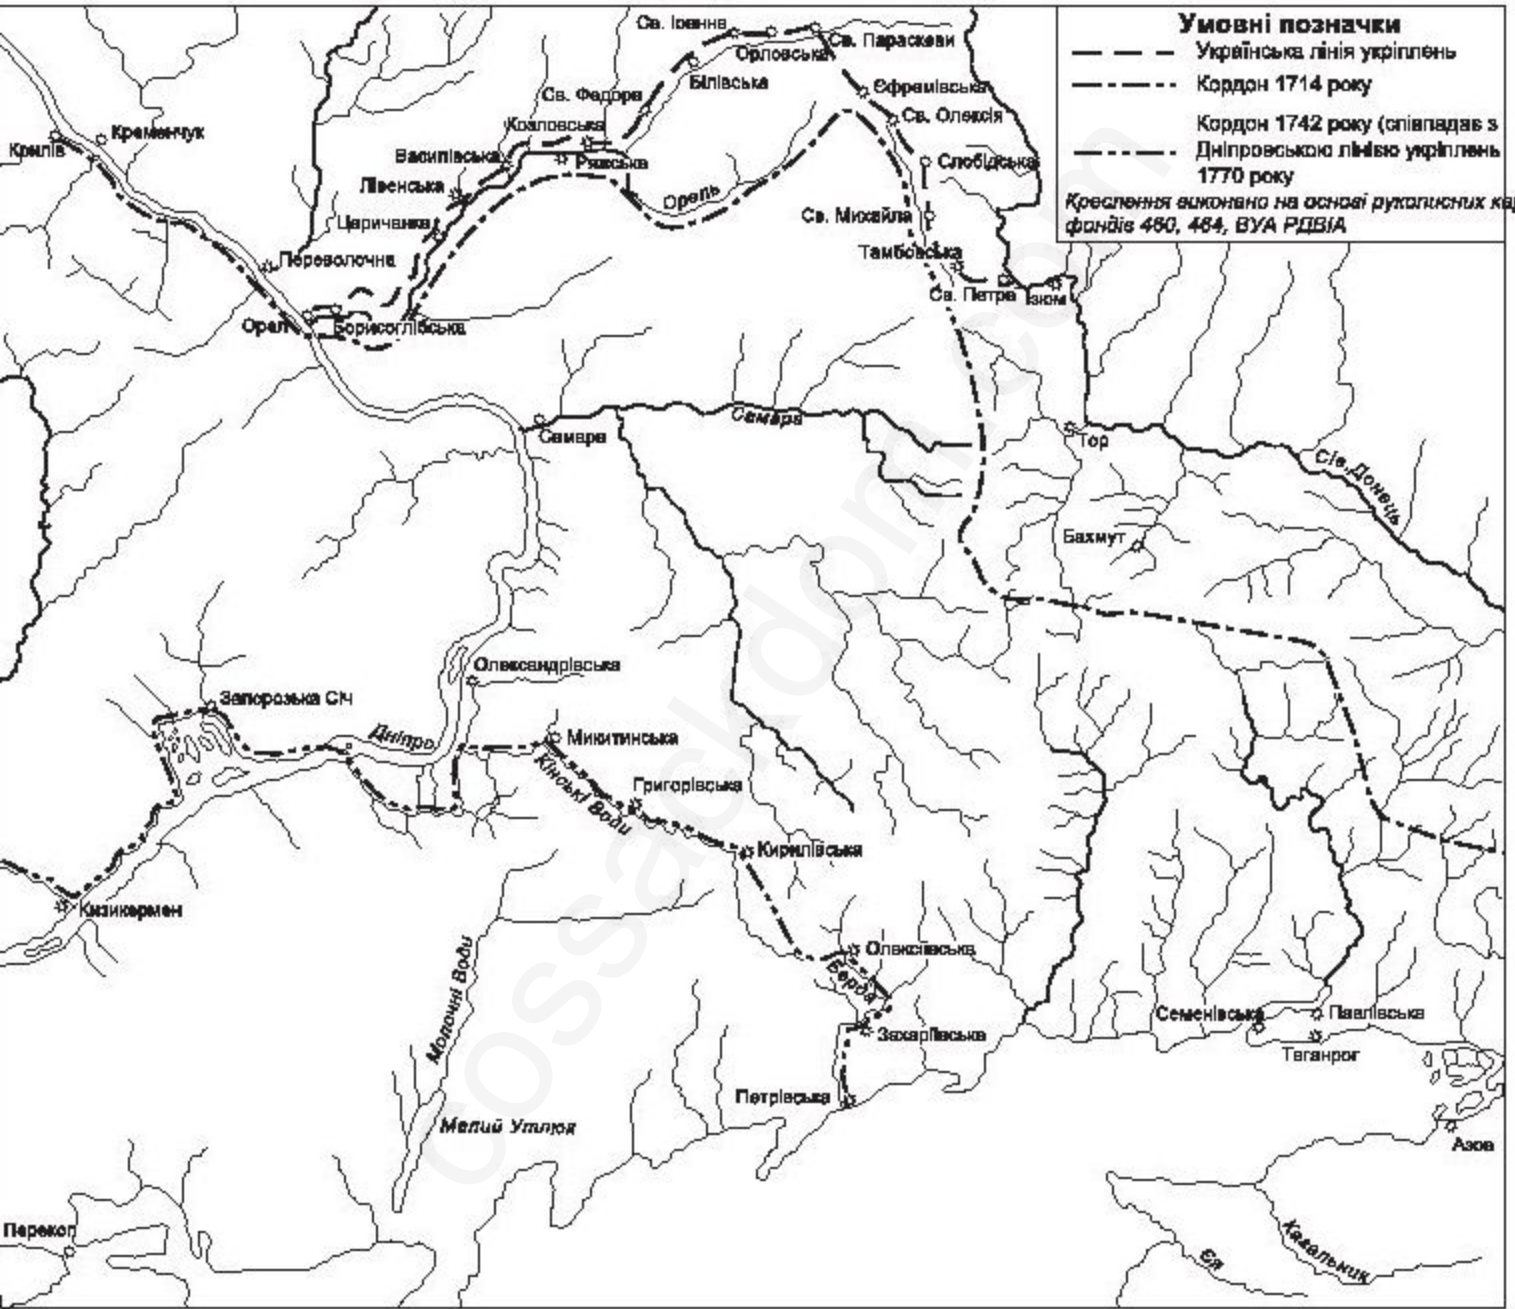

# Українська і Дніпровська лінії укріплень

## Умовні позначки

- — — Українська лінія укріплень
- — — — Кордон 1714 року
- — — — — Кордон 1742 року (співпадає з Дніпровською лінією укріплень 1770 року)

Креслення виконано на основі рукописних карт фондів 460, 464, ВУА РДВІА